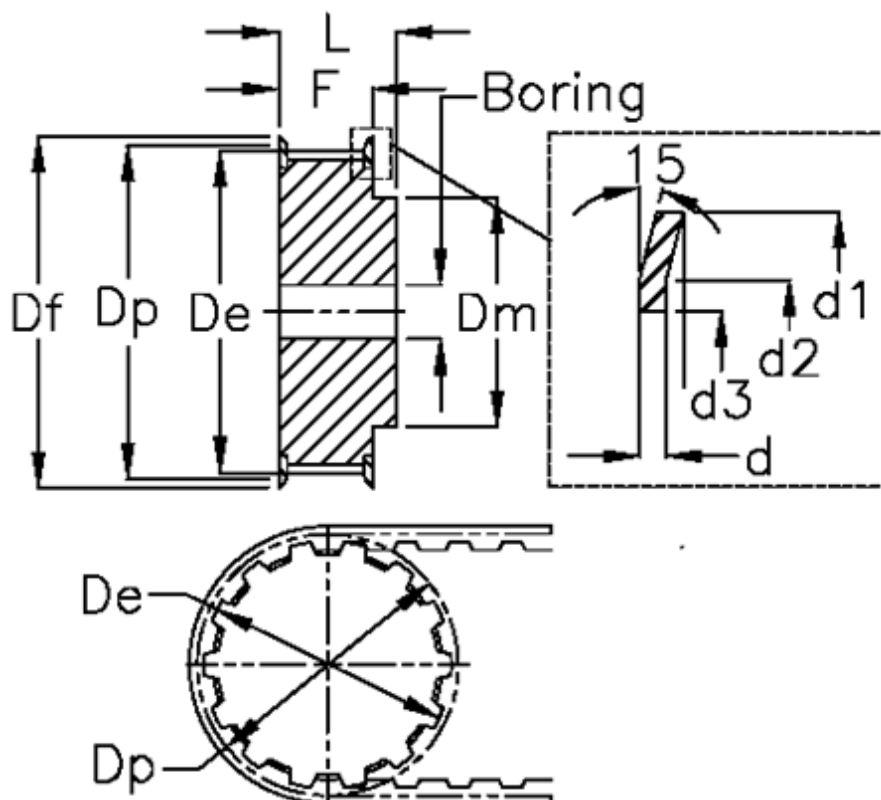

Varenummer: 60415227032  
 Beskrivelse: Tandremskive 27 AT5 32/2

## Mål

d = 1	F = 21
d1 = 54	Flangetype = F20
d2 = 50.5	Forboring = 8
d3 = 43	L = 27
De = 49.7	Rembredde = - 16 mm
Df = 54	Tandantal = 32
Dm = 36	Type = AT5
Dp = 51	V•gt = 0.123